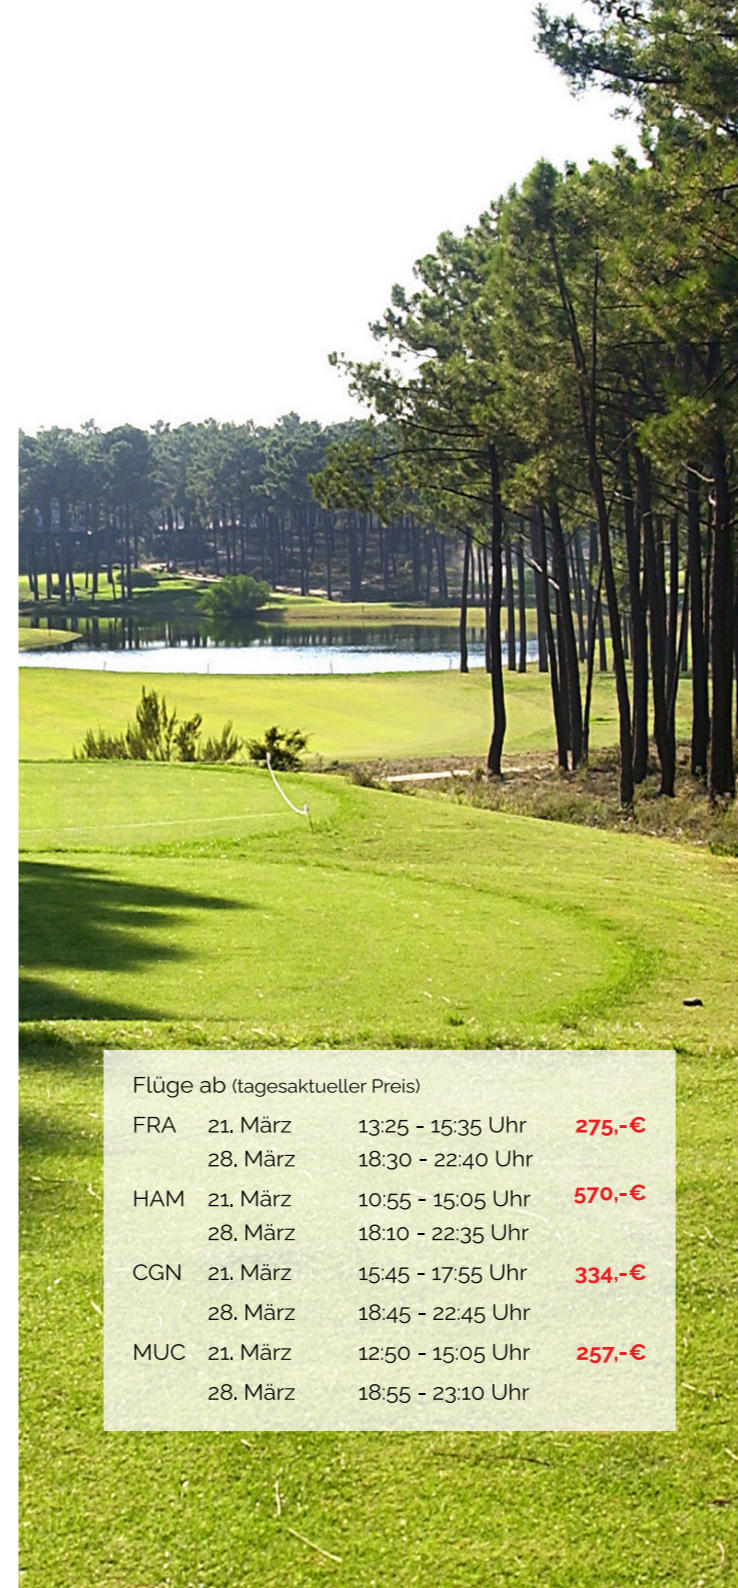

Donnerstag, 28.03.2024

- Abreise
- individuelle Verlängerung möglich

Flüge ab (tagesaktueller Preis)			
FRA	21. März	13:25 - 15:35 Uhr	275,-€
	28. März	18:30 - 22:40 Uhr	
HAM	21. März	10:55 - 15:05 Uhr	570,-€
	28. März	18:10 - 22:35 Uhr	
CGN	21. März	15:45 - 17:55 Uhr	334,-€
	28. März	18:45 - 22:45 Uhr	
MUC	21. März	12:50 - 15:05 Uhr	257,-€
	28. März	18:55 - 23:10 Uhr	

1.499,- € pro Person im Doppelzimmer

1.799,- € pro Person im Einzelzimmer

Flüge nicht im Preis enthalten | Gerne buchen wir diese für Dich mit

- 7 Übernachtungen | Halbpension im Aroeira Lisbon Sea & Golf ****
- 5 Tage organisierter MATCHPLAY Wettbewerb mit persönlicher Reisebegleitung durch Golf MATCHPLAY & SmartSport Reisen
- 5 x 18 Loch auf Aroeira Pines & Classic
- Range Bälle und Trolley inklusive
- Getränkepaket beim Abendessen
- Sachpreise von Clubtags
- Für alle Golf- und Gruppenflughafentransfers vor Ort ist gesorgt